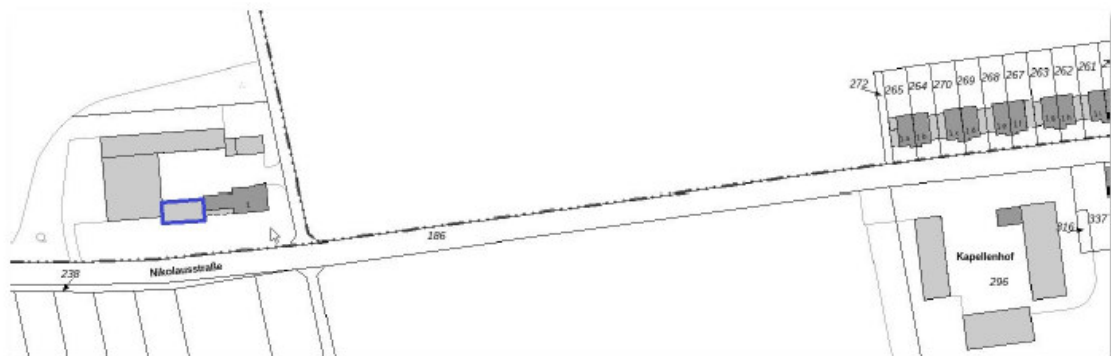

Bekanntmachung der Gemeinde Vettweiß

Benennung eines landwirtschaftlichen Anwesens in der Ortslage LUXHEIM

Der Rat der Gemeinde Vettweiß hat in seiner Sitzung am 17.12.2020 beschlossen, das bestehende Wohnhaus (links/ erstes Wohnhaus Richtung Kelz) Gemarkung LUXHEIM, Flur 1, Nr. 101, mit der Bezeichnung „Schwalbenhof“ zu benennen.

Die Lage des Wohnhauses ist aus dem nachfolgenden Plan ersichtlich.

Vettweiß, den 25.01.2021

Der Bürgermeister

gez.

Joachim Kunth