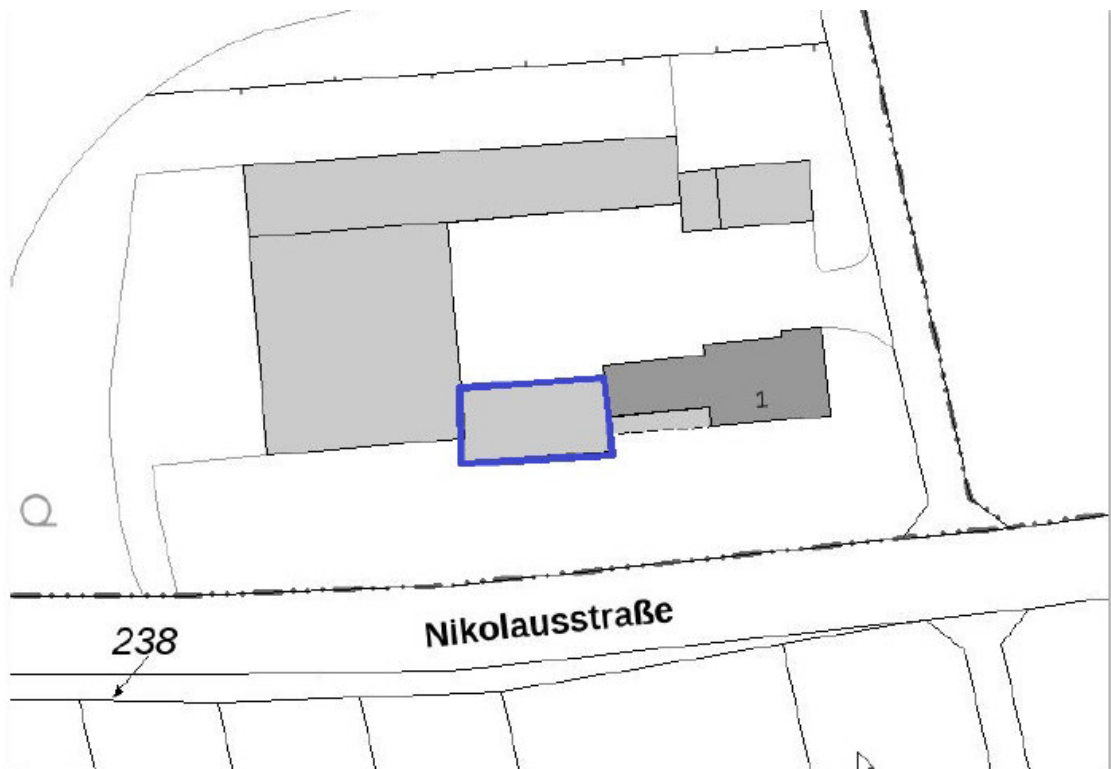

Bekanntmachung der Gemeinde Vettweiß

Benennung eines landwirtschaftlichen Anwesens in der Ortslage LUXHEIM

Der Rat der Gemeinde Vettweiß hat in seiner Sitzung am 17.12.2020 beschlossen, das bestehende Wohnhaus (links/ erstes Wohnhaus Richtung Kelz) Gemarkung LUXHEIM, Flur 1, Nr. 101, mit der Bezeichnung „Schwalbenhof“ zu benennen.

Die Lage des Wohnhauses ist aus dem nachfolgenden Plan ersichtlich.

Vettweiß, den 25.01.2021

Der Bürgermeister

gez.

Joachim Kunth