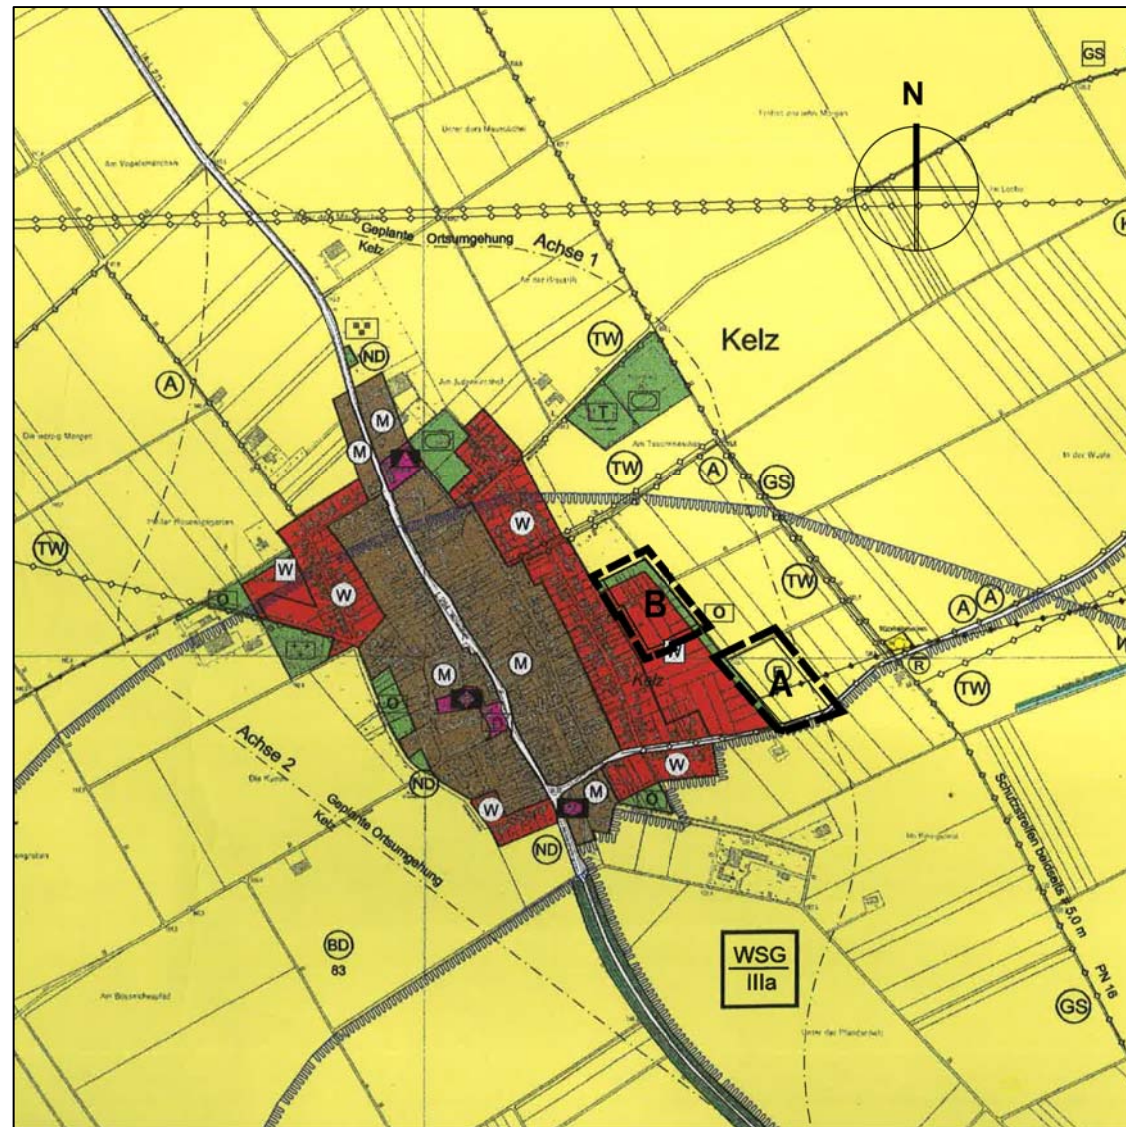

Flächennutzungsplan der Gemeinde Vettweiß, 15. Änderung in der Ortschaft Kelz

Vor der Änderung M. 1: 10.000

Planung M. 1: 10.000

Planzeichen

- Wohnbaufläche
- gemischte Baufläche
- Fläche für die Landwirtschaft
- Grünflächen
- Ortsrandeingrünung
- Abgrenzung der Änderungsbereiche der Flächennutzungsplanänderung

Nachrichtliche Übernahme

- Wasserschutzzone IIIa

Planzeichen der Änderung

- Wohnbaufläche
- Fläche für die Landwirtschaft
- Abgrenzung der Änderungsbereiche der Flächennutzungsplanänderung

Änderungen

- ① Umwandlung von "Wohnbaufläche" in "Fläche für die Landwirtschaft"
- ② Umwandlung von "Fläche für die Landwirtschaft" in "Wohnbaufläche"

Gemeinde Vettweiß

15. Änderung des Flächennutzungsplan
Gemarkung Kelz, Flur 3 und 4