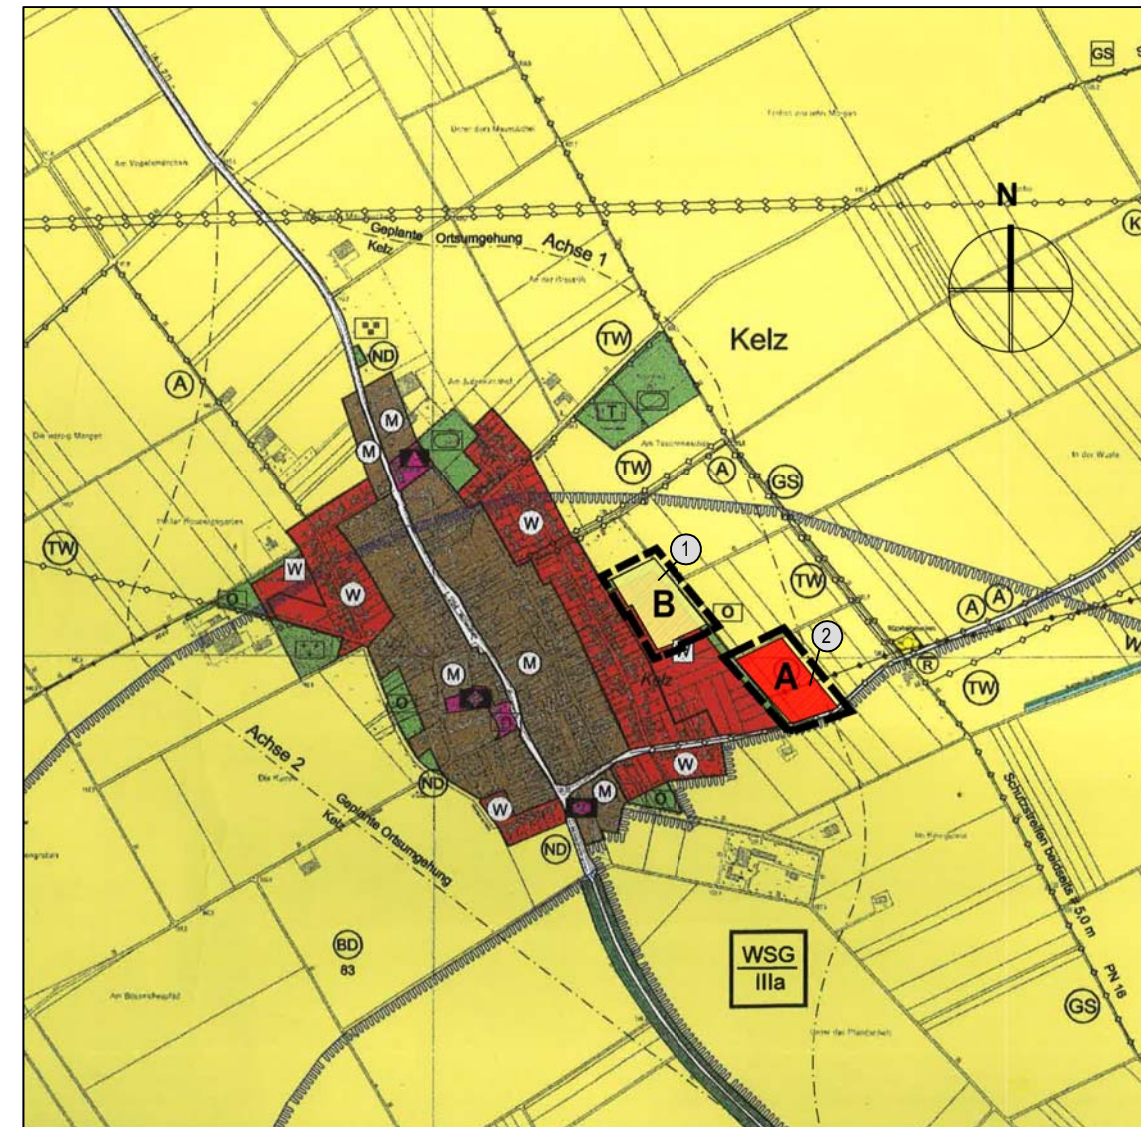

Flächennutzungsplan der Gemeinde Vettweiß, 15. Änderung in der Ortschaft Kelz

Vor der Änderung M. 1: 10.000

Planung M. 1: 10.000

Planzeichen

- Wohnbaufläche
- gemischte Baufläche
- Fläche für die Landwirtschaft
- Grünflächen
- Ortsrandeingrünung
- Abgrenzung der Änderungsbereiche der Flächennutzungsplanänderung

Nachrichtliche Übernahme

- Wasserschutzzone IIIa

Planzeichen der Änderung

- Wohnbaufläche
- Fläche für die Landwirtschaft
- Abgrenzung der Änderungsbereiche der Flächennutzungsplanänderung

Änderungen

- ① Umwandlung von "Wohnbaufläche" in "Fläche für die Landwirtschaft"
- ② Umwandlung von "Fläche für die Landwirtschaft" in "Wohnbaufläche"

Gemeinde Vettweiß

15. Änderung des Flächennutzungsplan
Gemarkung Kelz, Flur 3 und 4