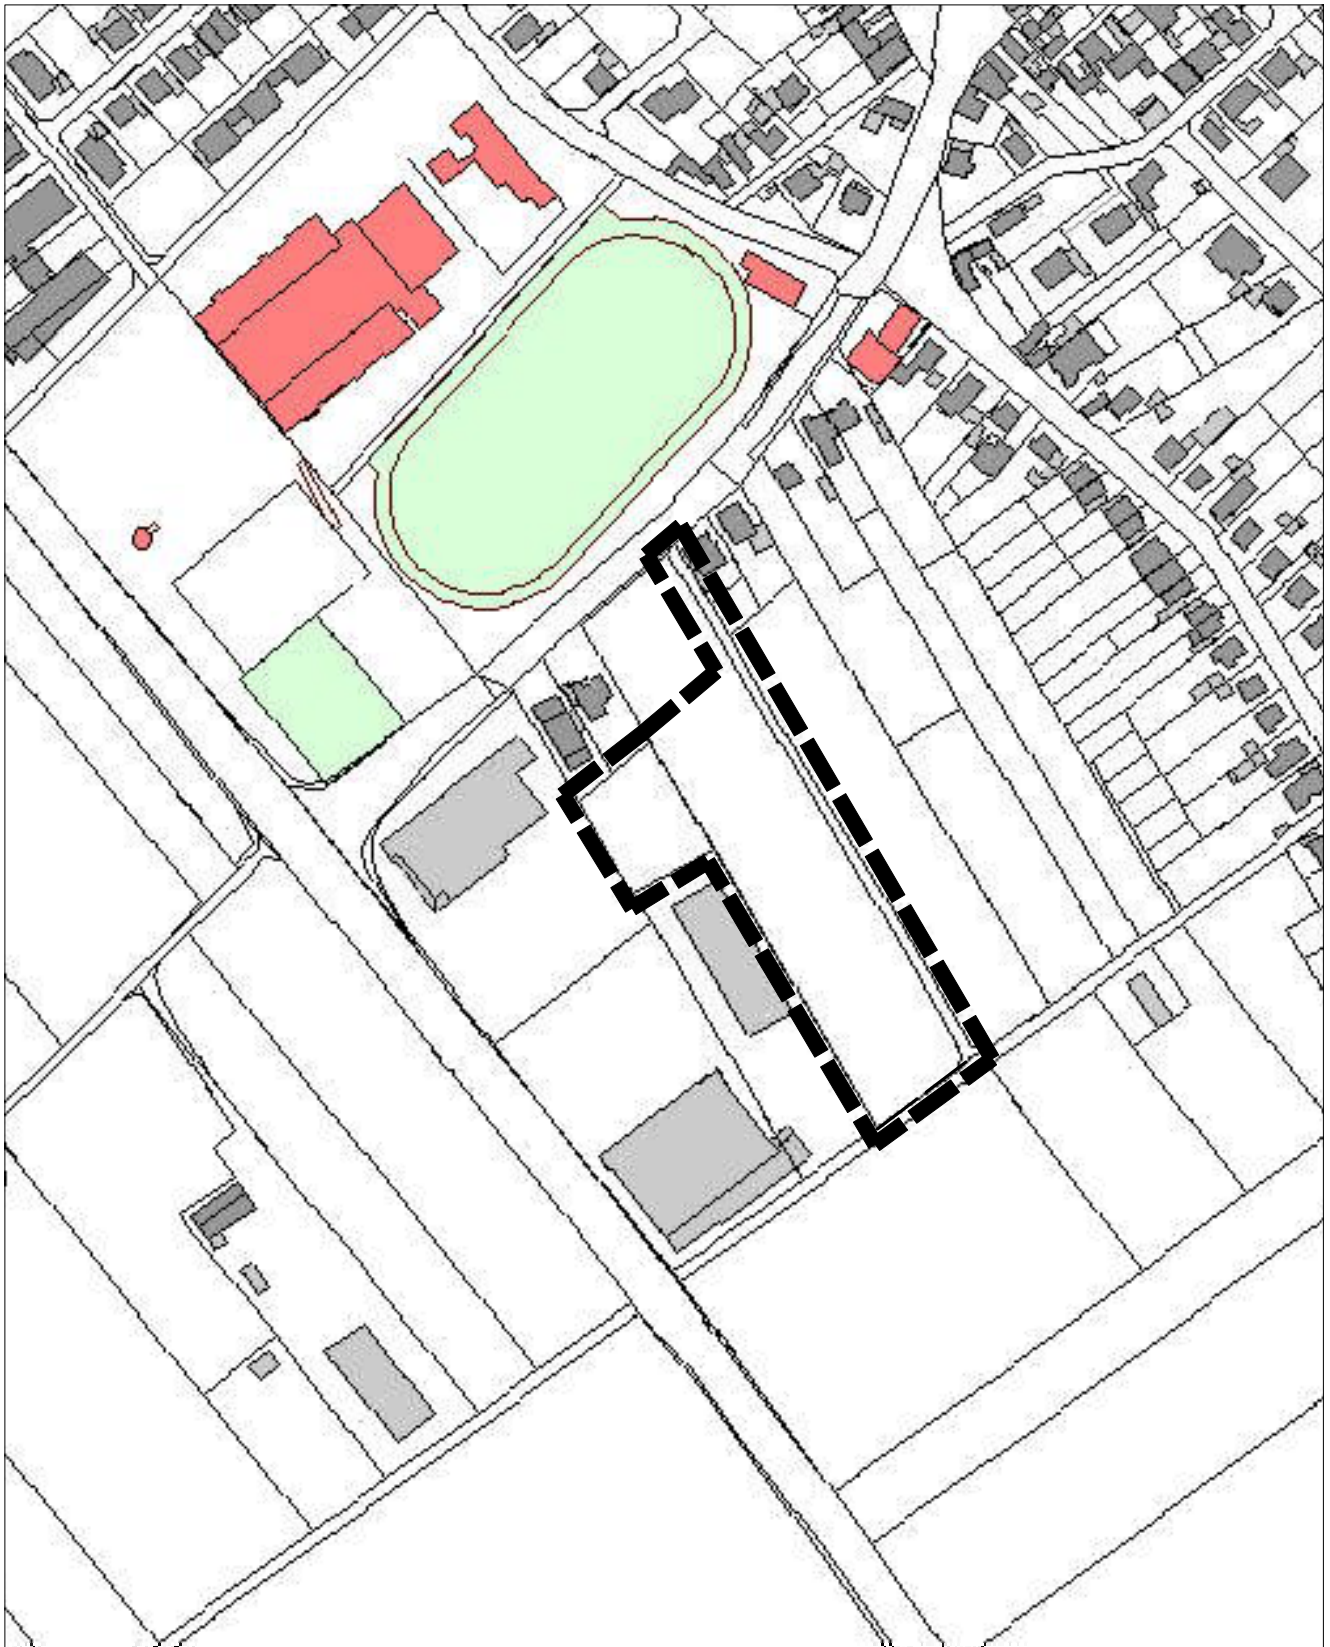

## Vorhabenbezogener Bebauungsplan "Fachmärkte Gereonstraße"

© www.tim-online.nrw.de

 Geltungsbereich

M 1:2500